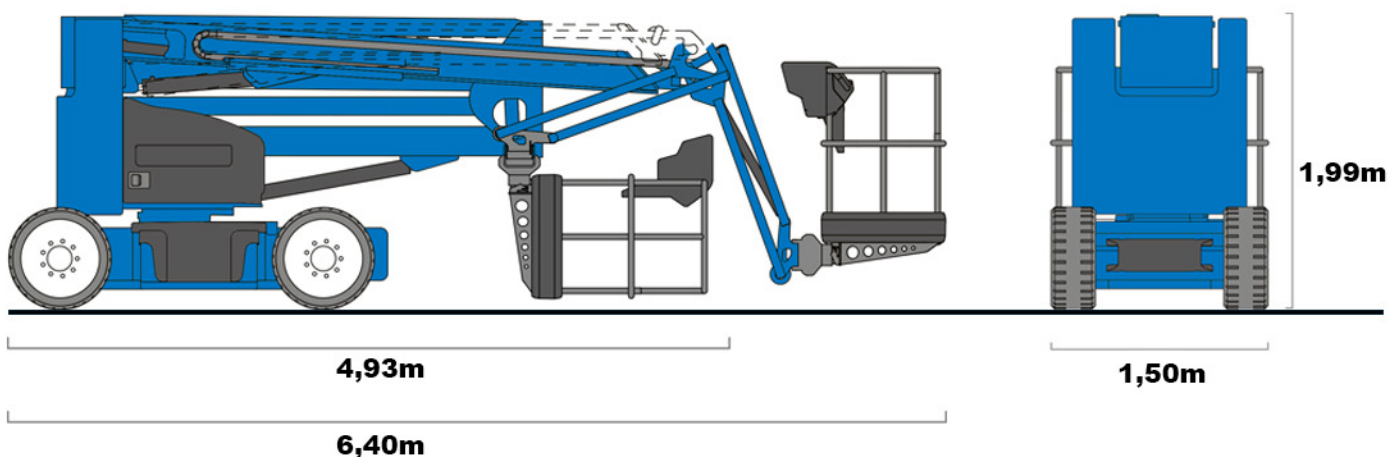

TG 170 E

BOLL

**I. Boll Arbeitsbühnen- und
Autokranvermietung
Gewerbering 34a
47623 Kevelaer**

**Fon: 02832 - 971 6 971
Fax: 02832 - 971 6 972
Mobil: 0173 - 548 5 512
eMail: info@boll-krane.de**

www.boll-krane.de