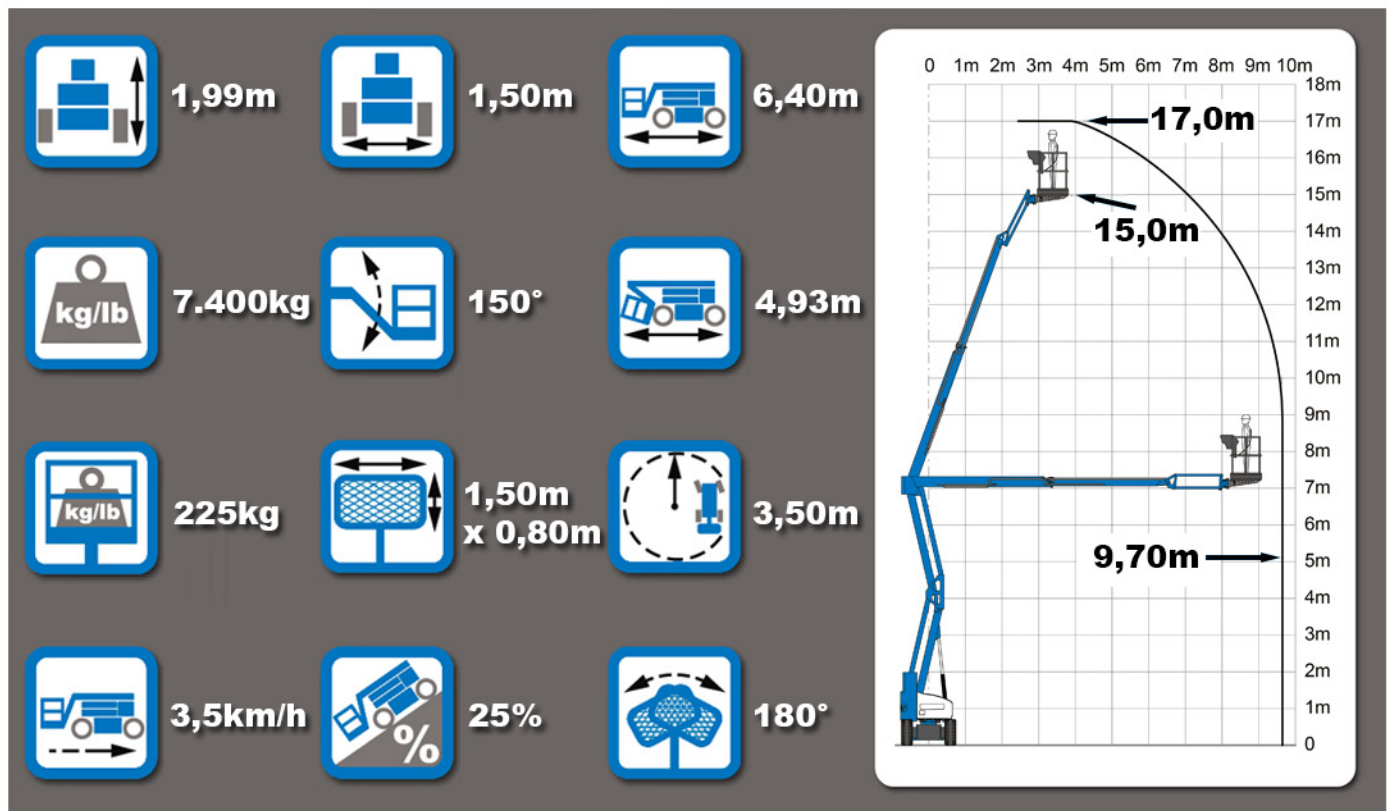

TG 170 E

BOLL

**I. Boll Arbeitsbühnen- und
Autokranvermietung
Gewerbering 34a
47623 Kevelaer**

**Fon: 02832 - 971 6 971
Fax: 02832 - 971 6 972
Mobil: 0173 - 548 5 512
eMail: info@boll-krane.de**

www.boll-krane.de